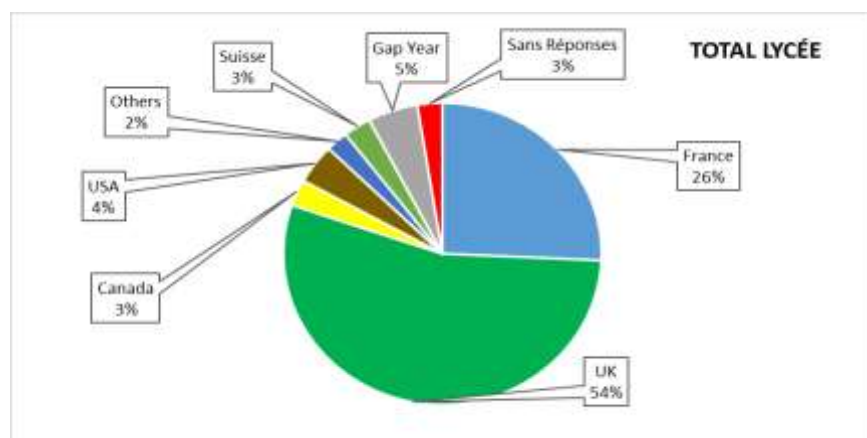

ORIENTATION DES BACHELIERS ET DES DIPLOMES DES A LEVELS EN ETUDES SUPERIEURES (SESSION 2015-2016)

Données recueillies par l'Association des Anciens du Lycée Français de Londres et le CIO.

354 bacheliers et diplômés des A Levels, 345 réponses. Taux de réponse : 97%

Depuis 2011, l'Association des Anciens élèves du Lycée édite un annuaire de la promotion sortante.

Grâce à cet annuaire, elle encourage le networking et fait vivre le réseau des anciens. En participant à l'annuaire les jeunes anciens aident les lycéens dans leur choix d'orientation.

Les données ci-dessous sont extraites de l'annuaire promotion 2016 « Après le 35... ».

Il est consultable par les élèves du lycée, au CIO et chez les CPE.

Les parents qui désirent plus d'information peuvent envoyer un email à l'adresse suivante :

alumni@lyceefrançais.org.uk

Total Lycée CDG	
France	91
UK	193
Canada	10
USA	15
Others	8
Suisse	10
Gap Year	18
Sans Réponse	9
TOTAL	354