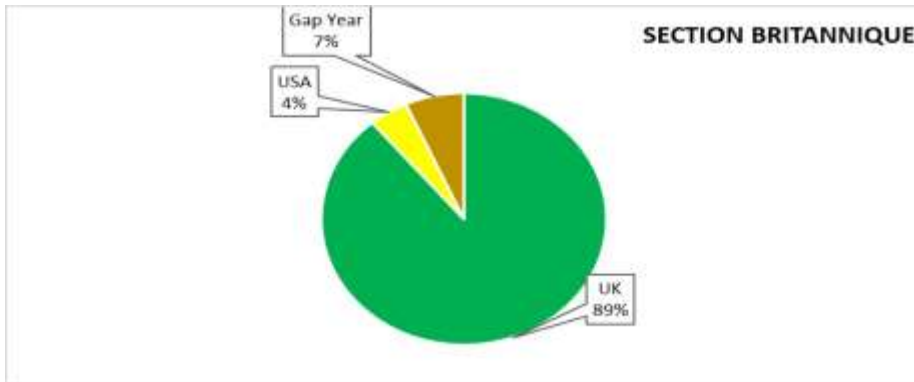

Section Britannique	
UK	40
USA	2
Gap Year	3
TOTAL	45